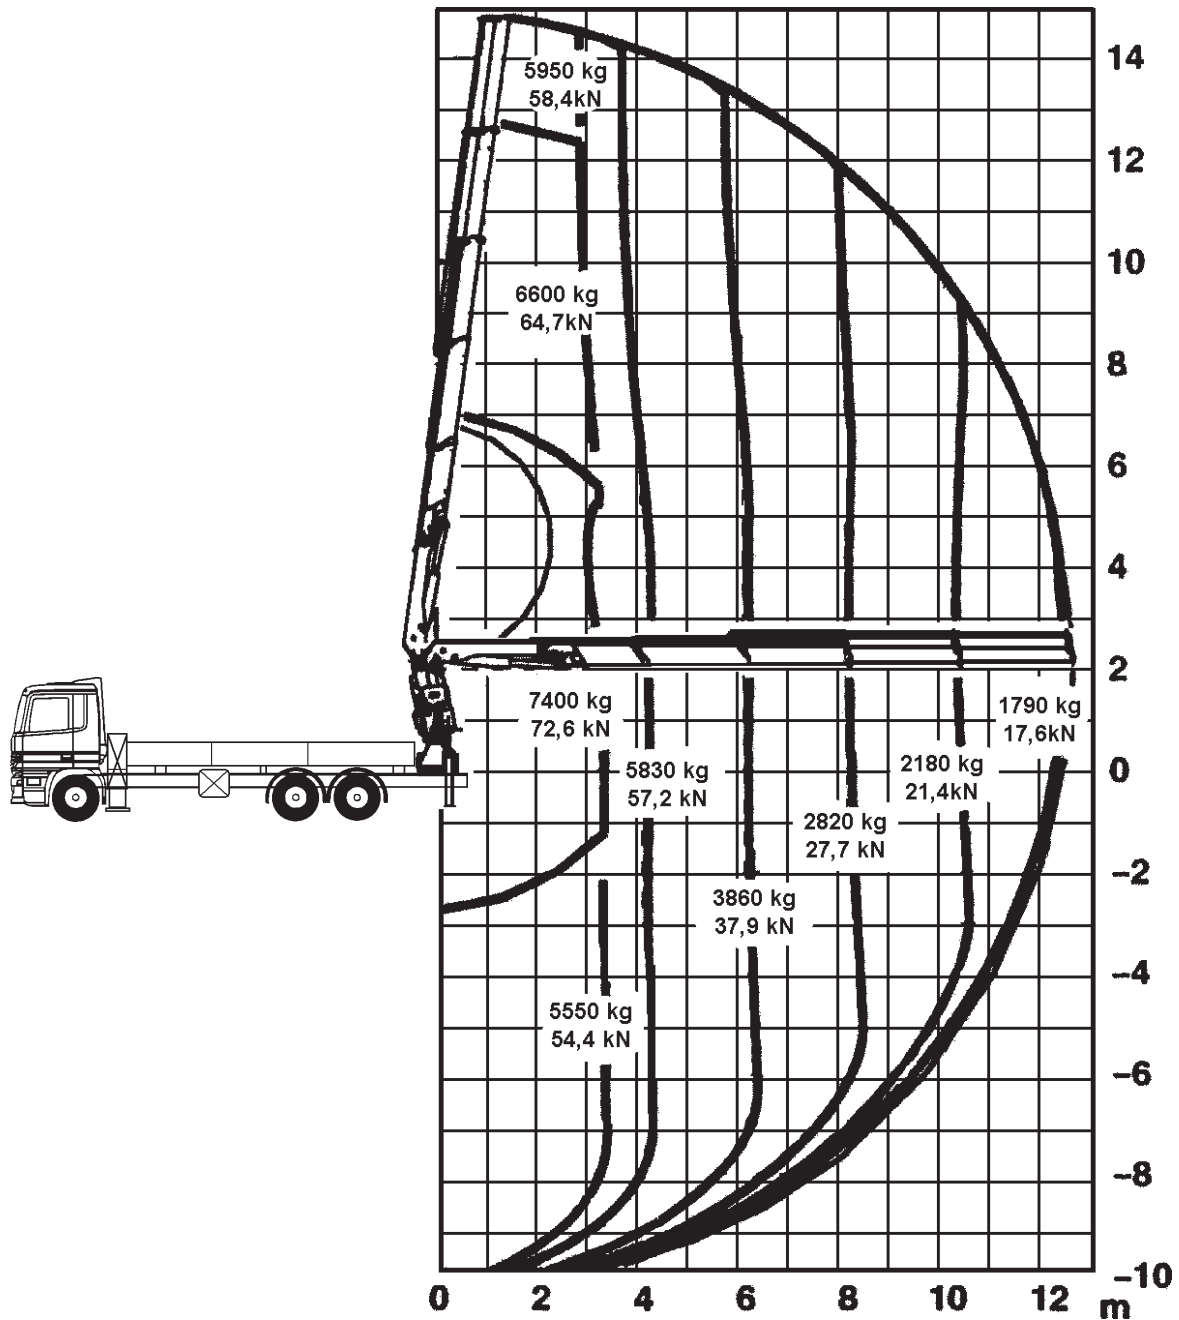

Mercedes Actros 2643 mit Ladekran PK27000

Die Arbeitsbereiche

Technische Daten LKW

Nutzlast:	9,90 t
Pritschenlänge:	6,20 m
Pritschenbreite:	2,50 m
Höhe unbeladen:	1,30 m
Gesamthöhe:	3,65 m

Technische Daten Ladekran

Arbeitsbereich:	360°
Abstützbreite:	6,10 m
Max. Reichweite:	16,60 m