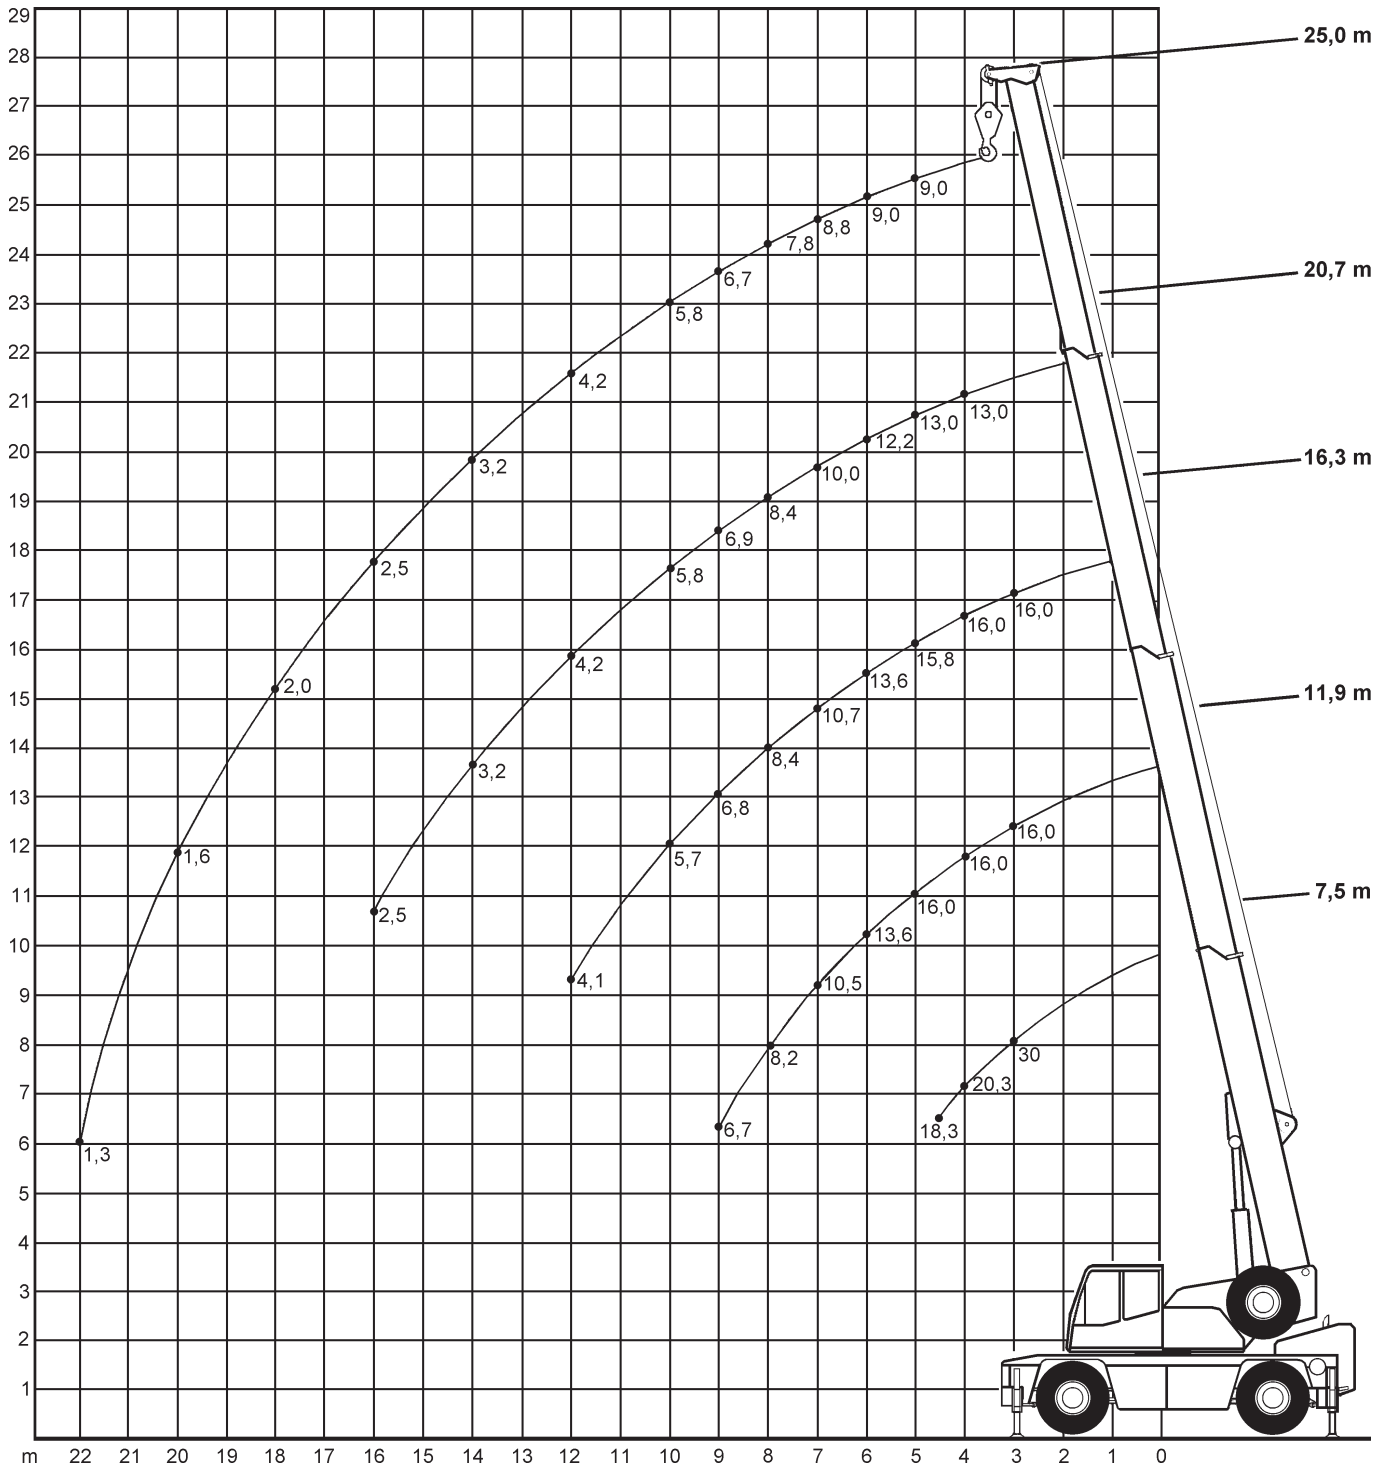

30 t Teleskopkran

Die Arbeitsbereiche mit Teleskopausleger

Gewichte Hakenflaschen

Hakenflasche	160 kg
Lasthaken	80 kg

30 t Teleskopkran

Die Traglasten am Teleskopausleger

m	7,5	11,9	16,3	20,7	25	m
2,7	30					2,7
3	24,7	16	16			3
3,5	22,3	16	16	13		3,5
4	20,3	16	16	13		4
4,5	18,3	16	16	13		4,5
5		16	15,8	13	9	5
6		13,6	13,6	12,2	9	6
7		10,5	10,7	10	8,8	7
8		8,2	8,4	8,4	7,8	8
9		6,7	6,8	6,9	6,7	9
10			5,7	5,8	5,8	10
12			4,1	4,2	4,2	12
14				3,2	3,2	14
16				2,5	2,5	16
18					2	18
20					1,6	20
22					1,3	22

m	7,5	11,9	16,3	20,7	25	m
3	21,8	16	16			3
3,5	19,4	16	16	13		3,5
4	14,9	15,3	13,5	12		4
4,5	11,6	12	11,6	10,4		4,5
5		9,8	10	9,2	8,3	5
6		7	7,2	7,3	6,7	6
7		5,4	5,5	5,6	5,5	7
8		4,3	4,4	4,5	4,5	8
9		3,5	3,6	3,7	3,7	9
10			3	3,1	3,1	10
12			2,1	2,2	2,2	12
14				1,6	1,7	14
16				1,2	1,3	16
18					1	18
20					0,7	20
22					0,5	22

30 t Teleskopkran

Die Arbeitsbereiche mit Hauptauslegerverlängerung

30 t Teleskopkran

Die Traglasten an der Hauptauslegerverlängerung

m	7,1		13		m
	0°	30°	0°	30°	
5	5,6				5
6	5,6				6
7	5,3		2,2		7
8	5		2,2		8
9	4,7	3,7	2,2		9
10	4,4	3,6	2,1		10
12	4	3,4	2		12
14	3,3	3,2	1,9	1,6	14
16	2,6	2,8	1,7	1,5	16
18	2,1	2,2	1,6	1,4	18
20	1,6	1,7	1,4	1,4	20
22	1,3		1,3	1,3	22
24	1		1,1	1,3	24
26			0,9	1,1	26
28			0,7		28
30			0,6		30

30 t Teleskopkran

Die Traglasten und Abmessungen an der Montagespitze

m	7,5*	11,9*	16,3*	20,7*	25*	m
3	15 ¹⁾	15 ¹⁾	12,5 ¹⁾			3
3,5	15 ²⁾	15 ¹⁾	12,5 ¹⁾			3,5
4	15 ²⁾	15 ¹⁾	12,5 ¹⁾	10 ¹⁾		4
4,5	15 ³⁾	15 ¹⁾	12,5 ¹⁾	10 ¹⁾		4,5
5	15 ³⁾	15 ¹⁾	12,5 ¹⁾	10 ¹⁾	8 ¹⁾	5
6		13,5 ²⁾	12,5 ¹⁾	10 ¹⁾	8 ¹⁾	6
7		10,6 ²⁾	10,7 ¹⁾	9,8 ¹⁾	8 ¹⁾	7
8		8,2 ³⁾	8,4 ¹⁾	8,2 ¹⁾	7,6 ¹⁾	8
9		6,7 ³⁾	6,8 ²⁾	6,9 ¹⁾	6,4 ¹⁾	9
10		5,6 ³⁾	5,6 ²⁾	5,7 ¹⁾	5,6 ¹⁾	10
12			4,0 ³⁾	4,1 ²⁾	4,1 ¹⁾	12
14			3,1 ³⁾	3,1 ²⁾	3,1 ¹⁾	14
16				2,4 ³⁾	2,4 ²⁾	16
18				1,9 ³⁾	1,8 ²⁾	18
20					1,4 ³⁾	20
22					1,1 ³⁾	22