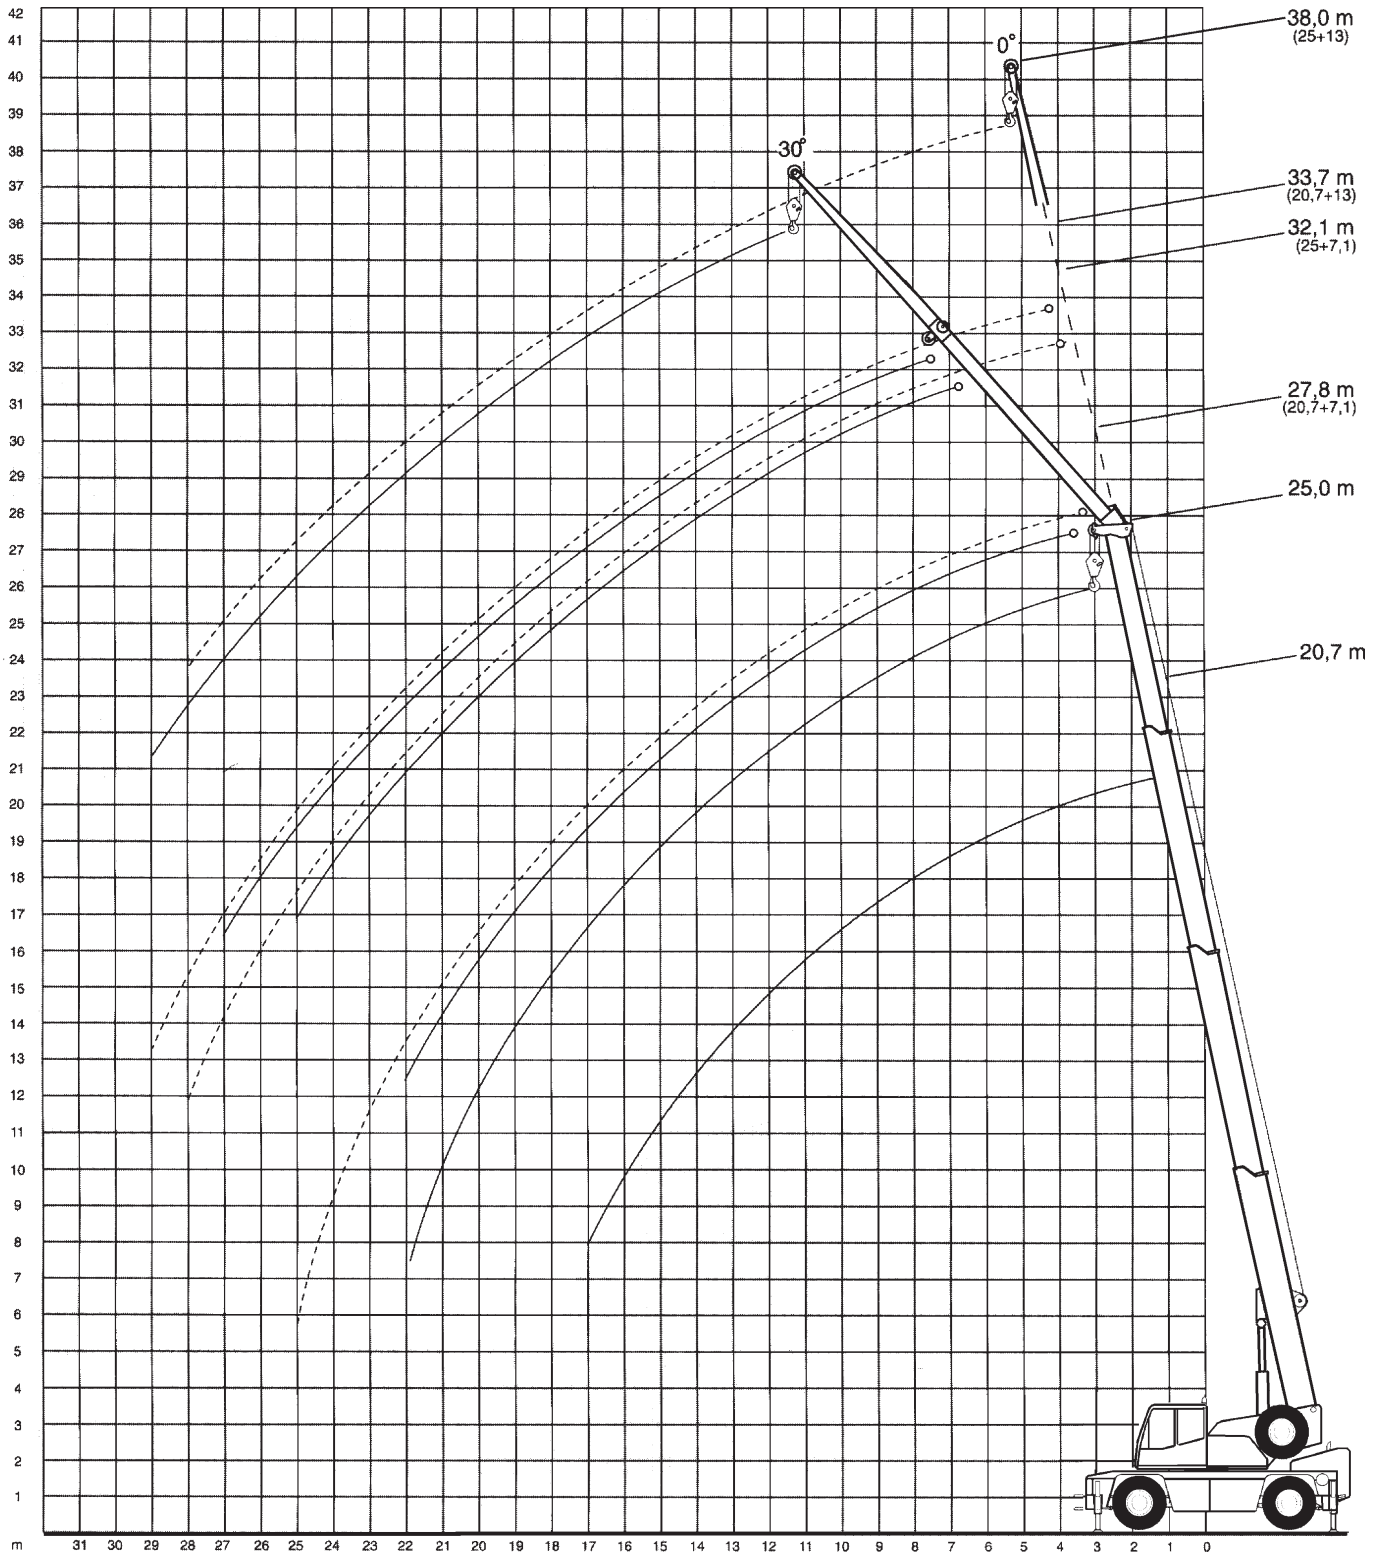

30 t Teleskopkran

Die Arbeitsbereiche mit Teleskopausleger

Gewichte Hakenflaschen

Hakenflasche	160 kg
Lasthaken	80 kg

30 t Teleskopkran

Die Traglasten am Teleskopausleger

m	7,5	11,9	16,3	20,7	25	m
2,7	30					2,7
3	24,7	16	16			3
3,5	22,3	16	16	13		3,5
4	20,3	16	16	13		4
4,5	18,3	16	16	13		4,5
5		16	15,8	13	9	5
6		13,6	13,6	12,2	9	6
7		10,5	10,7	10	8,8	7
8		8,2	8,4	8,4	7,8	8
9		6,7	6,8	6,9	6,7	9
10			5,7	5,8	5,8	10
12			4,1	4,2	4,2	12
14				3,2	3,2	14
16				2,5	2,5	16
18					2	18
20					1,6	20
22					1,3	22

m	7,5	11,9	16,3	20,7	25	m
3	21,8	16	16			3
3,5	19,4	16	16	13		3,5
4	14,9	15,3	13,5	12		4
4,5	11,6	12	11,6	10,4		4,5
5		9,8	10	9,2	8,3	5
6		7	7,2	7,3	6,7	6
7		5,4	5,5	5,6	5,5	7
8		4,3	4,4	4,5	4,5	8
9		3,5	3,6	3,7	3,7	9
10			3	3,1	3,1	10
12			2,1	2,2	2,2	12
14				1,6	1,7	14
16				1,2	1,3	16
18					1	18
20					0,7	20
22					0,5	22

30 t Teleskopkran

Die Arbeitsbereiche mit Hauptauslegerverlängerung

30 t Teleskopkran

Die Traglasten an der Hauptauslegerverlängerung

m	7,1		13		m
	0°	30°	0°	30°	
5	5,6				5
6	5,6				6
7	5,3		2,2		7
8	5		2,2		8
9	4,7	3,7	2,2		9
10	4,4	3,6	2,1		10
12	4	3,4	2		12
14	3,3	3,2	1,9	1,6	14
16	2,6	2,8	1,7	1,5	16
18	2,1	2,2	1,6	1,4	18
20	1,6	1,7	1,4	1,4	20
22	1,3		1,3	1,3	22
24	1		1,1	1,3	24
26			0,9	1,1	26
28			0,7		28
30			0,6		30

30 t Teleskopkran

Die Traglasten und Abmessungen an der Montagespitze

m	7,5*	11,9*	16,3*	20,7*	25*	m
3	15 ¹⁾	15 ¹⁾	12,5 ¹⁾			3
3,5	15 ²⁾	15 ¹⁾	12,5 ¹⁾			3,5
4	15 ²⁾	15 ¹⁾	12,5 ¹⁾	10 ¹⁾		4
4,5	15 ³⁾	15 ¹⁾	12,5 ¹⁾	10 ¹⁾		4,5
5	15 ³⁾	15 ¹⁾	12,5 ¹⁾	10 ¹⁾	8 ¹⁾	5
6		13,5 ²⁾	12,5 ¹⁾	10 ¹⁾	8 ¹⁾	6
7		10,6 ²⁾	10,7 ¹⁾	9,8 ¹⁾	8 ¹⁾	7
8		8,2 ³⁾	8,4 ¹⁾	8,2 ¹⁾	7,6 ¹⁾	8
9		6,7 ³⁾	6,8 ²⁾	6,9 ¹⁾	6,4 ¹⁾	9
10		5,6 ³⁾	5,6 ²⁾	5,7 ¹⁾	5,6 ¹⁾	10
12			4,0 ³⁾	4,1 ²⁾	4,1 ¹⁾	12
14			3,1 ³⁾	3,1 ²⁾	3,1 ¹⁾	14
16				2,4 ³⁾	2,4 ²⁾	16
18				1,9 ³⁾	1,8 ²⁾	18
20					1,4 ³⁾	20
22					1,1 ³⁾	22