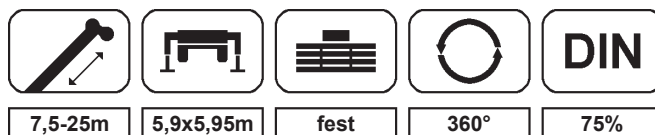

30 t Teleskopkran

Die Arbeitsbereiche mit Teleskopausleger

Gewichte Hakenflaschen

Hakenflasche	160 kg
Lasthaken	80 kg

30 t Teleskopkran

Die Traglasten am Teleskopausleger

m	7,5	11,9	16,3	20,7	25	m
2,7	30					2,7
3	24,7	16	16			3
3,5	22,3	16	16	13		3,5
4	20,3	16	16	13		4
4,5	18,3	16	16	13		4,5
5		16	15,8	13	9	5
6		13,6	13,6	12,2	9	6
7		10,5	10,7	10	8,8	7
8		8,2	8,4	8,4	7,8	8
9		6,7	6,8	6,9	6,7	9
10			5,7	5,8	5,8	10
12			4,1	4,2	4,2	12
14				3,2	3,2	14
16				2,5	2,5	16
18					2	18
20					1,6	20
22					1,3	22

m	7,5	11,9	16,3	20,7	25	m
3	21,8	16	16			3
3,5	19,4	16	16	13		3,5
4	14,9	15,3	13,5	12		4
4,5	11,6	12	11,6	10,4		4,5
5		9,8	10	9,2	8,3	5
6		7	7,2	7,3	6,7	6
7		5,4	5,5	5,6	5,5	7
8		4,3	4,4	4,5	4,5	8
9		3,5	3,6	3,7	3,7	9
10			3	3,1	3,1	10
12			2,1	2,2	2,2	12
14				1,6	1,7	14
16				1,2	1,3	16
18					1	18
20					0,7	20
22					0,5	22