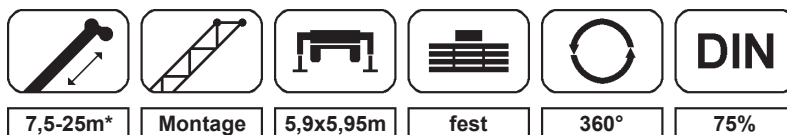

30 t Teleskopkran

Die Traglasten und Abmessungen an der Montagespitze

m	7,5*	11,9*	16,3*	20,7*	25*	m
3	15¹⁾	15¹⁾	12,5¹⁾			3
3,5	15²⁾	15¹⁾	12,5¹⁾			3,5
4	15²⁾	15¹⁾	12,5¹⁾	10¹⁾		4
4,5	15³⁾	15¹⁾	12,5¹⁾	10¹⁾		4,5
5	15³⁾	15¹⁾	12,5¹⁾	10¹⁾	8¹⁾	5
6		13,5²⁾	12,5¹⁾	10¹⁾	8¹⁾	6
7		10,6²⁾	10,7¹⁾	9,8¹⁾	8¹⁾	7
8		8,2³⁾	8,4¹⁾	8,2¹⁾	7,6¹⁾	8
9		6,7³⁾	6,8²⁾	6,9¹⁾	6,4¹⁾	9
10		5,6³⁾	5,6²⁾	5,7¹⁾	5,6¹⁾	10
12			4,0³⁾	4,1²⁾	4,1¹⁾	12
14			3,1³⁾	3,1²⁾	3,1¹⁾	14
16				2,4³⁾	2,4²⁾	16
18				1,9³⁾	1,8²⁾	18
20					1,4³⁾	20
22					1,1³⁾	22

* + Montagespitze

1) lange Absteckung

2) mittlere Absteckung

3) kurze Absteckung